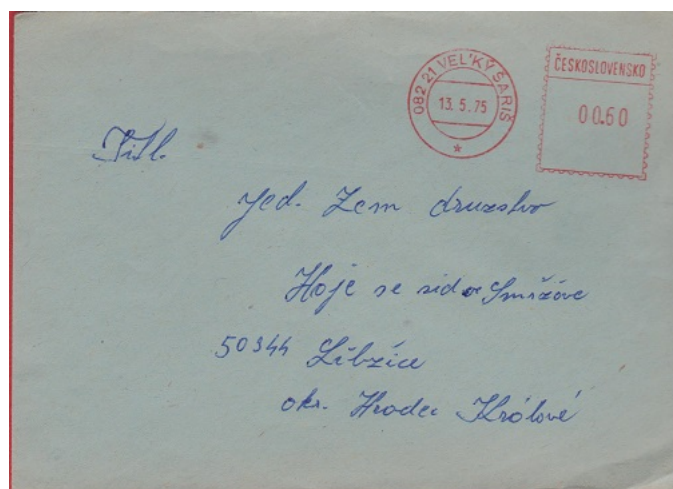

082 21 VEL'KÝ ŠARÍŠ

PO

Hvězdička.

- 5/75 - 4/84 -