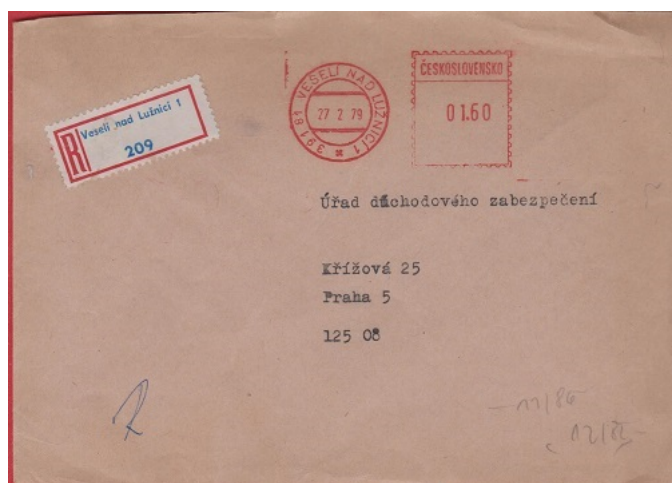

391 81 VESELÍ NAD LUŽNICÍ 1

PO

Křížek.

Změna denního razítka (zaneseno PSČ). Vysoké číslice data. Silné můstky.

- 2/79 -

397 02 VESELÍ NAD LUŽNICÍ 2

PO

Hvězdička. Vysoké číslice. Slabé můstky.