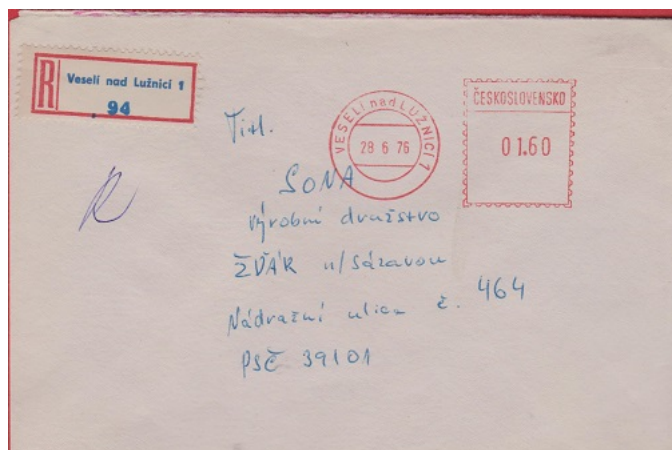

391 81 VESELÍ NAD LUŽNICÍ 1

PO

Křížek.

Změna denního razítka (zaneseno PSČ). Vysoké číslice data. Silné můstky.

- 2/79 -

397 02 VESELÍ NAD LUŽNICÍ 2

PO

Hvězdička. Vysoké číslice. Slabé můstky.