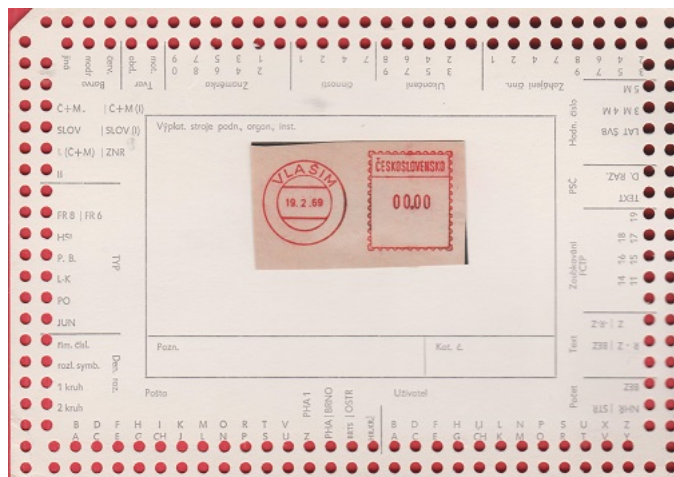

# V (pokr.)

749 01 VÍTKOV 1

PO

Vysoké číslice data, hvězdička.

Bez reprodukce (nekvalitní otisk).

- 12/75 - 8/77 -

# VLAŠIM

PO

Otisk 1. dne 19. 2. 69 (R) - 12/73 -

Nízké číslice.

258 01 VLAŠIM

PO

PSČ. Nízké číslice. Hvězdička velká.

- 5/79 - 5/80 -

## VODŇANY

PO

Postalia číslo 64965, motor 19947

Otisk 1. dne 21. 11. 69 (R) - 8/79 -

## 389 01 VODŇANY

PO

Nízké číslice. Silné můstky. PSČ. Křížek.

- 2/82 -

Příležitostné otisky Vodňany.

V jeden den (26. 10. 86) byly do výplatního stroje Postalia vloženy a provozovány dvě označení příležitostného charakteru ke Krajské filatelistické výstavě Vodňany 1986 a k dalším výročím. Jeden ze štočků byl použit na pražské poště