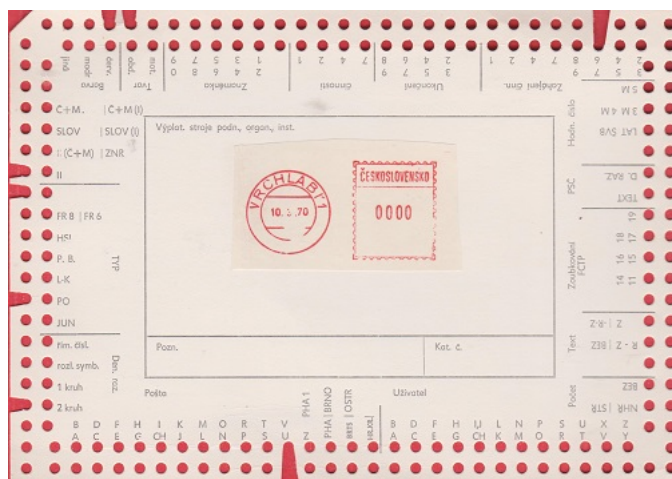

VRCHLABÍ 1

PO

Dle poštovního archivu otisk s datem 10. 3. 70 oficiálně uznáný pro provoz (?).

Bez deserinné tečky!

Nízké číslice.

10. 3. 70 (R) - dále 1/75 -

543 01 VRCHLABÍ 1

PO

PSČ. Nízké číslice. Silné můstky. Tři malé křížky v dolním mezikruží.

- 7/82 -